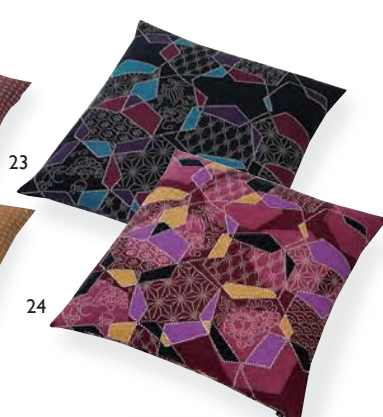

05 (51523) 紺

06 (51524) こげ茶

06

座布団 綿

大 サイズ: 約55×51×H9cm/
 カバーサイズ約55×59cm

小 サイズ: 約46×46×H7cm/
 カバーサイズ約50×50cm

生地: 綿(ブッチャー)100% 中身: 綿90% ポリエステル10%

座布団 円子(えんじ)
 07 (59350) 大
 08 (59365) 小

座布団 金茶
 09 (59353) 大
 10 (59368) 小

座布団 紫
 11 (59354) 大
 12 (59369) 小

座布団 紺
 13 (59352) 大
 14 (59367) 小

座布団 利休
 15 (59351) 大
 16 (59366) 小

紬織座布団 露草
 17 (51511) 利休
 18 (51512) あかね
 約51×55×H10cm
 ※カバーサイズ: 約55×59cm
 ※綿100%
 ※わた0.8kg ウレタン芯入

紬織座布団 青海波
 19 (51513) 紺
 20 (51514) かれ茶
 約51×55×H10cm
 ※カバーサイズ: 約55×59cm
 ※綿100%
 ※わた0.8kg ウレタン芯入

紬織座布団 麻小紋
 21 (51515) えんじ
 22 (51516) 金茶
 約51×55×H10cm
 ※カバーサイズ: 約55×59cm
 ※綿100%
 ※わた0.8kg ウレタン芯入

彩(いろどり)座布団 六角伊勢型
 23 (51517) 黒
 24 (51518) ローズ
 約51×55×H10cm
 ※カバーサイズ: 約55×59cm
 ※綿100%
 ※わた0.8kg ウレタン芯入