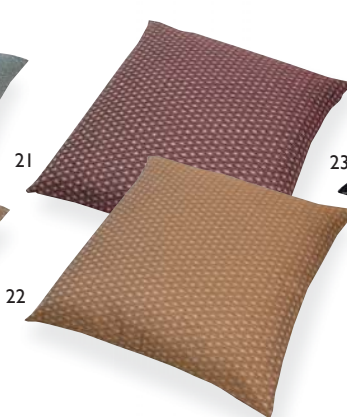

05 (51523) 紺

06 (51524) こげ茶

06

座布団 綿

大 サイズ: 約55×51×H9cm/
 カバーサイズ約55×59cm

小 サイズ: 約46×46×H7cm/
 カバーサイズ約50×50cm

生地: 綿(ブッチャー)100% 中身: 綿90% ポリエステル10%

座布団 円子(えんじ)
 07 (59350) 大
 08 (59365) 小

座布団 金茶
 09 (59353) 大
 10 (59368) 小

座布団 紫
 11 (59354) 大
 12 (59369) 小

座布団 紺
 13 (59352) 大
 14 (59367) 小

座布団 利休
 15 (59351) 大
 16 (59366) 小

紬織座布団 露草
 17 (51511) 利休
 18 (51512) あかね
 約51×55×H10cm
 ※カバーサイズ: 約55×59cm
 ※綿100%
 ※わた0.8kg ウレタン芯入

紬織座布団 青海波
 19 (51513) 紺
 20 (51514) かれ茶
 約51×55×H10cm
 ※カバーサイズ: 約55×59cm
 ※綿100%
 ※わた0.8kg ウレタン芯入

紬織座布団 麻小紋
 21 (51515) えんじ
 22 (51516) 金茶
 約51×55×H10cm
 ※カバーサイズ: 約55×59cm
 ※綿100%
 ※わた0.8kg ウレタン芯入

彩(いろどり)座布団 六角伊勢型
 23 (51517) 黒
 24 (51518) ローズ
 約51×55×H10cm
 ※カバーサイズ: 約55×59cm
 ※綿100%
 ※わた0.8kg ウレタン芯入