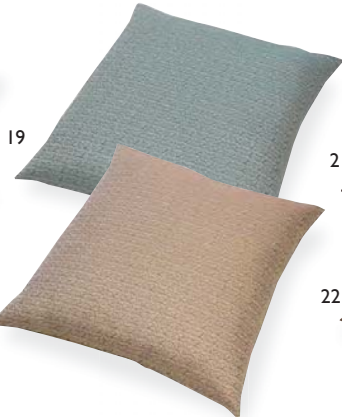

05 (51523) 紺

06 (51524) こげ茶

06

座布団 綿

大 サイズ: 約55×51×H9cm/
 カバーサイズ約55×59cm

小 サイズ: 約46×46×H7cm/
 カバーサイズ約50×50cm

生地: 綿(ブッチャー)100% 中身: 綿90% ポリエステル10%

座布団 円子(えんじ)
 07 (59350) 大
 08 (59365) 小

座布団 金茶
 09 (59353) 大
 10 (59368) 小

座布団 紫
 11 (59354) 大
 12 (59369) 小

座布団 紺
 13 (59352) 大
 14 (59367) 小

座布団 利休
 15 (59351) 大
 16 (59366) 小

紬織座布団 露草
 17 (51511) 利休
 18 (51512) あかね
 約51×55×H10cm
 ※カバーサイズ: 約55×59cm
 ※綿100%
 ※わた0.8kg ウレタン芯入

紬織座布団 青海波
 19 (51513) 紺
 20 (51514) かれ茶
 約51×55×H10cm
 ※カバーサイズ: 約55×59cm
 ※綿100%
 ※わた0.8kg ウレタン芯入

紬織座布団 麻小紋
 21 (51515) えんじ
 22 (51516) 金茶
 約51×55×H10cm
 ※カバーサイズ: 約55×59cm
 ※綿100%
 ※わた0.8kg ウレタン芯入

彩(いろどり)座布団 六角伊勢型
 23 (51517) 黒
 24 (51518) ローズ
 約51×55×H10cm
 ※カバーサイズ: 約55×59cm
 ※綿100%
 ※わた0.8kg ウレタン芯入