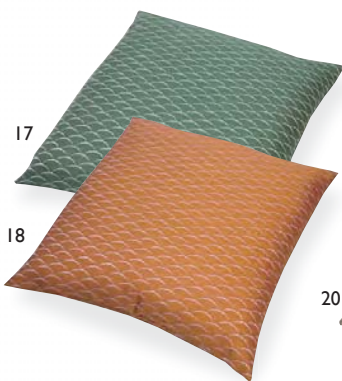

05 (51523) 紺

06 (51524) こげ茶

06

座布団 綿

大 サイズ: 約55×51×H9cm/
 カバーサイズ約55×59cm

小 サイズ: 約46×46×H7cm/
 カバーサイズ約50×50cm

生地: 綿(ブッチャー)100% 中身: 綿90% ポリエステル10%

座布団 円子(えんじ)
 07 (59350) 大
 08 (59365) 小

座布団 金茶
 09 (59353) 大
 10 (59368) 小

座布団 紫
 11 (59354) 大
 12 (59369) 小

座布団 紺
 13 (59352) 大
 14 (59367) 小

座布団 利休
 15 (59351) 大
 16 (59366) 小

紬織座布団 露草
 17 (51511) 利休
 18 (51512) あかね
 約51×55×H10cm
 ※カバーサイズ: 約55×59cm
 ※綿100%
 ※わた0.8kg ウレタン芯入

紬織座布団 青海波
 19 (51513) 紺
 20 (51514) かれ茶
 約51×55×H10cm
 ※カバーサイズ: 約55×59cm
 ※綿100%
 ※わた0.8kg ウレタン芯入

紬織座布団 麻小紋
 21 (51515) えんじ
 22 (51516) 金茶
 約51×55×H10cm
 ※カバーサイズ: 約55×59cm
 ※綿100%
 ※わた0.8kg ウレタン芯入

彩(いろどり)座布団 六角伊勢型
 23 (51517) 黒
 24 (51518) ローズ
 約51×55×H10cm
 ※カバーサイズ: 約55×59cm
 ※綿100%
 ※わた0.8kg ウレタン芯入