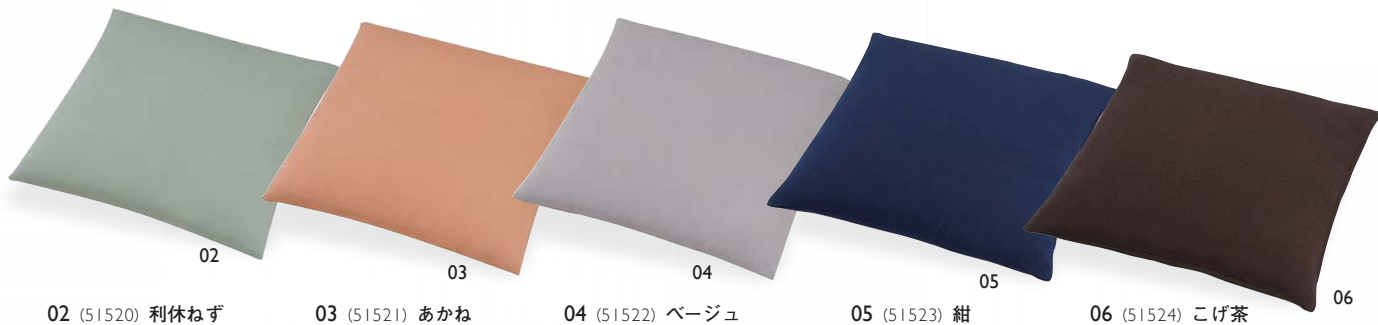

座布団

はんなりとやさしい雰囲気の色柄を取りそろえました。

ちりめん無地小座布団

約43×43×H7cm
 ※カバーサイズ約45×45cm
 ※ポリエステル100%
 ※わた0.5kg ※撥水加工

01 (51519) 藍ねず 01

02 (51520) 利休ねず

03 (51521) あかね

04 (51522) ページュ

05 (51523) 紺

06 (51524) こげ茶

06

座布団 綿

大 サイズ: 約55×51×H9cm/
 カバーサイズ約55×59cm

小 サイズ: 約46×46×H7cm/
 カバーサイズ約50×50cm

生地: 綿(ブッチャー)100% 中身: 綿90% ポリエステル10%

座布団 円子(えんじ)
 07 (59350) 大
 08 (59365) 小

座布団 金茶
 09 (59353) 大
 10 (59368) 小

座布団 紫
 11 (59354) 大
 12 (59369) 小

座布団 紺
 13 (59352) 大
 14 (59367) 小

座布団 利休
 15 (59351) 大
 16 (59366) 小

紬織座布団 露草
 17 (51511) 利休
 18 (51512) あかね
 約51×55×H10cm
 ※カバーサイズ: 約55×59cm
 ※綿100%
 ※わた0.8kg ウレタン芯入

紬織座布団 青海波
 19 (51513) 紺
 20 (51514) かれ茶
 約51×55×H10cm
 ※カバーサイズ: 約55×59cm
 ※綿100%
 ※わた0.8kg ウレタン芯入

紬織座布団 麻小紋
 21 (51515) えんじ
 22 (51516) 金茶
 約51×55×H10cm
 ※カバーサイズ: 約55×59cm
 ※綿100%
 ※わた0.8kg ウレタン芯入

彩(いろどり)座布団 六角伊勢型
 23 (51517) 黒
 24 (51518) ローズ
 約51×55×H10cm
 ※カバーサイズ: 約55×59cm
 ※綿100%
 ※わた0.8kg ウレタン芯入