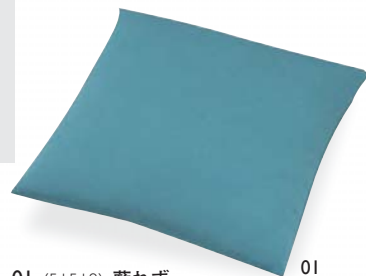

座布団

はんなりとやさしい雰囲気の色柄を取りそろえました。

ちりめん無地小座布団

約43×43×H7cm
 ※カバーサイズ約45×45cm
 ※ポリエステル100%
 ※わた0.5kg ※撥水加工

01 (51519) 藍ねず 01

02 (51520) 利休ねず

03 (51521) あかね

04 (51522) ページュ

05 (51523) 紺

06 (51524) こげ茶

06

座布団 綿

大 サイズ: 約55×51×H9cm/
 カバーサイズ約55×59cm

小 サイズ: 約46×46×H7cm/
 カバーサイズ約50×50cm

生地: 綿(ブッチャー)100% 中身: 綿90% ポリエステル10%

座布団 円子(えんじ)
 07 (59350) 大
 08 (59365) 小

座布団 金茶
 09 (59353) 大
 10 (59368) 小

座布団 紫
 11 (59354) 大
 12 (59369) 小

座布団 紺
 13 (59352) 大
 14 (59367) 小

座布団 利休
 15 (59351) 大
 16 (59366) 小

紬織座布団 露草
 17 (51511) 利休
 18 (51512) あかね
 約51×55×H10cm
 ※カバーサイズ: 約55×59cm
 ※綿100%
 ※わた0.8kg ウレタン芯入

紬織座布団 青海波
 19 (51513) 紺
 20 (51514) かれ茶
 約51×55×H10cm
 ※カバーサイズ: 約55×59cm
 ※綿100%
 ※わた0.8kg ウレタン芯入

紬織座布団 麻小紋
 21 (51515) えんじ
 22 (51516) 金茶
 約51×55×H10cm
 ※カバーサイズ: 約55×59cm
 ※綿100%
 ※わた0.8kg ウレタン芯入

彩(いろどり)座布団 六角伊勢型
 23 (51517) 黒
 24 (51518) ローズ
 約51×55×H10cm
 ※カバーサイズ: 約55×59cm
 ※綿100%
 ※わた0.8kg ウレタン芯入